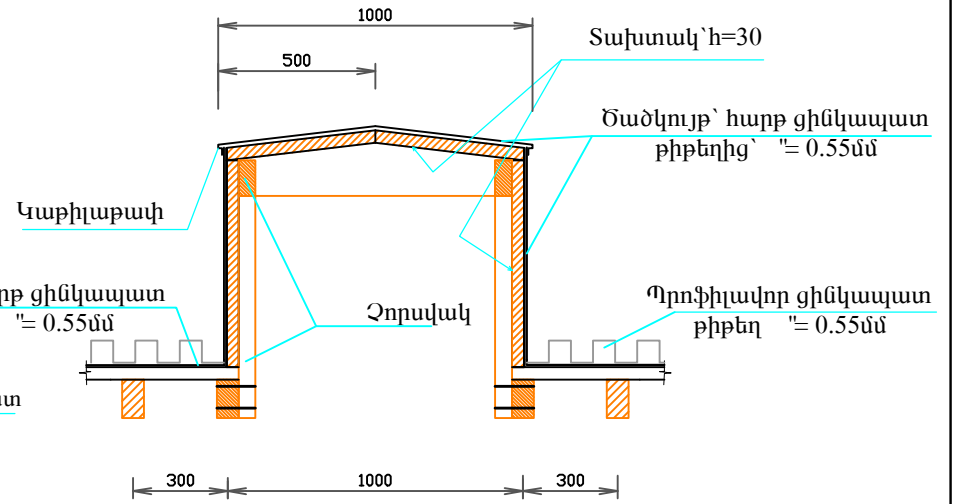

ՉԵՂՆԱՀԱՐԿԻ ԼՈՒՍԱՄՈՒՏ

Կտրվածք 1-1

ՄԵՏԱՂԱԿԱՆ ՃԱՂԱՇԱՐԻ ՖՐԱԳՄԵՆՏ

ՄԵՏԱՂԱԿԱՆ ՃԱՂԱՇԱՐ

Վեղի քաղաքի Արարատյան 40 շենքի տանիքի վերանորոգում

ՏՆՕՐԵՆ	Մ.ՄՈՒՐԱԴՅԱՆ	<i>[Signature]</i>		ՏԱՆԻՔԻ ՎԵՐԱՆՈՐՈԳՈՒՄ	ՓՈՒԼ	ԹԵՐԹ	ԹԵՐԹԵՐ
Ն.Գ.Ճ	Ա.ՄԵԼԻՔՅԱՆ	<i>[Signature]</i>			ԱՆ	9	12
ՆԱԽԱԳԾ.	Վ. ԳԱԶԱՐՅԱՆ	<i>[Signature]</i>			"ՏԵԽՇԻՆ" ՍՊԸ		
Չեղնահարկի լուսամուտ, կտրվածք 1-1 Մետաղական ճաղաշար, ճաղաշարի ֆրագմենտ							