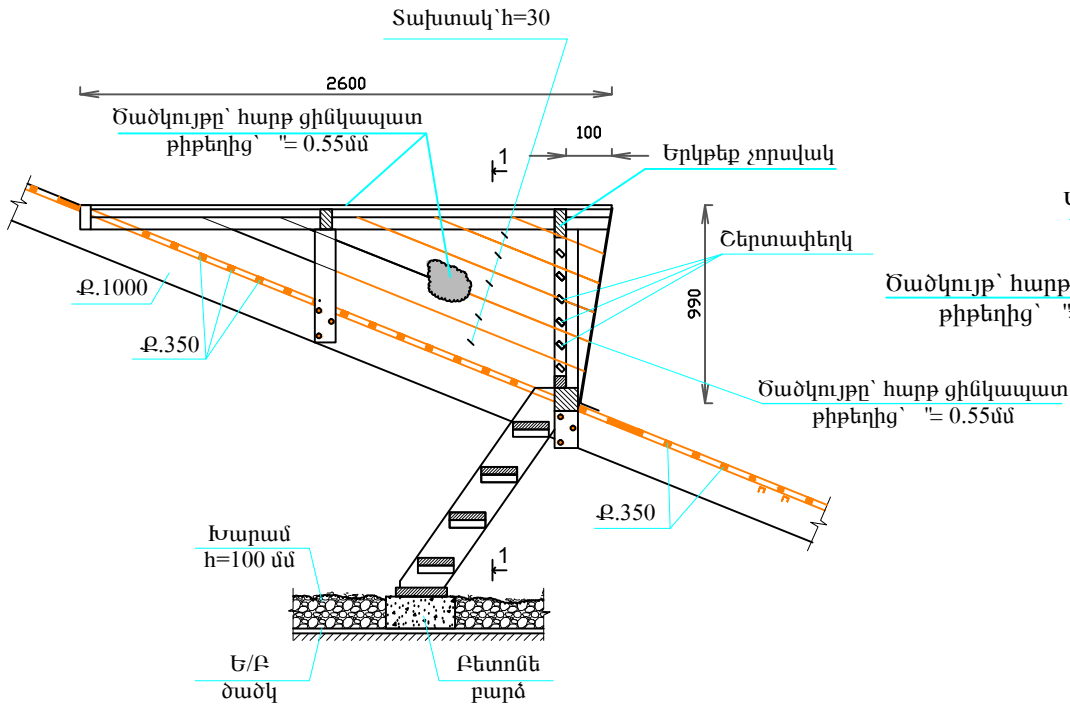

ՉԵՂՆԱՀԱՐԿԻ ԼՈՒՍԱՄՈՒՏ

Կտրվածք 1-1

ՄԵՏԱՂԱԿԱՆ ՃԱՂԱՇԱՐԻ ՖՐԱԳՄԵՆՏ

ՄԵՏԱՂԱԿԱՆ ՃԱՂԱՇԱՐ

Վեղի քաղաքի Արարատյան 40 շենքի տանիքի վերանորոգում

ՏՆՕՐԵՆ	Մ.ՄՈՒՐԱԴՅԱՆ	<i>[Signature]</i>		ՏԱՆԻՔԻ ՎԵՐԱՆՈՐՈԳՈՒՄ	ՓՈՒԼ	ԹԵՐԹ	ԹԵՐԹԵՐ
Ն.Գ.Ճ	Ա.ՄԵԼԻՔՅԱՆ	<i>[Signature]</i>			ԱՆ	9	12
ՆԱԽԱԳԾ.	Վ. ԳԱԶԱՐՅԱՆ	<i>[Signature]</i>			"ՏԵԽՇԻՆ" ՍՊԸ		
Չեղնահարկի լուսամուտ, կտրվածք 1-1 Մետաղական ճաղաշար, ճաղաշարի ֆրագմենտ							