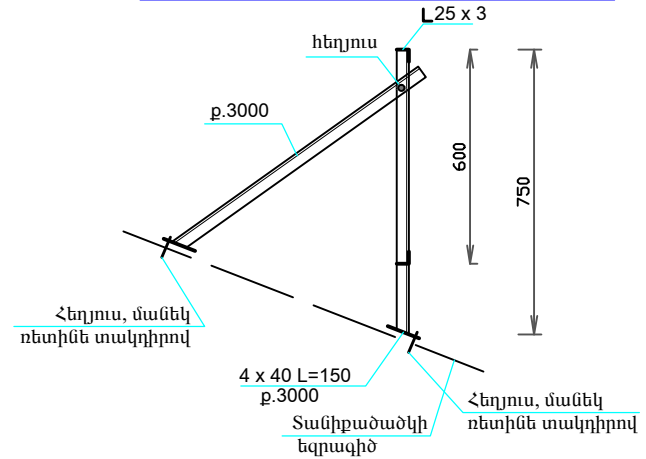

ՉԵՂՆԱՀԱՐԿԻ ԼՈՒՍԱՄՈՒՏ

Կտրվածք 1-1

ՄԵՏԱՂԱԿԱՆ ՃԱՂԱՇԱՐԻ ՖՐԱԳՄԵՆՏ

ՄԵՏԱՂԱԿԱՆ ՃԱՂԱՇԱՐ

Վեղի քաղաքի Արարատյան 40 շենքի տանիքի վերանորոգում

ՏՆՕՐԵՆ	Մ.ՄՈՒՐԱԴՅԱՆ	<i>[Signature]</i>		ՏԱՆԻՔԻ ՎԵՐԱՆՈՐՈԳՈՒՄ	ՓՈՒԼ	ԹԵՐԹ	ԹԵՐԹԵՐ
Ն.Գ.Ճ	Ա.ՄԵԼԻՔՅԱՆ	<i>[Signature]</i>			ԱՆ	9	12
ՆԱԽԱԳԾ.	Վ. ԳԱԶԱՐՅԱՆ	<i>[Signature]</i>			"ՏԵԽՇԻՆ" ՍՊԸ		
Չեղնահարկի լուսամուտ, կտրվածք 1-1 Մետաղական ճաղաշար, ճաղաշարի ֆրագմենտ							