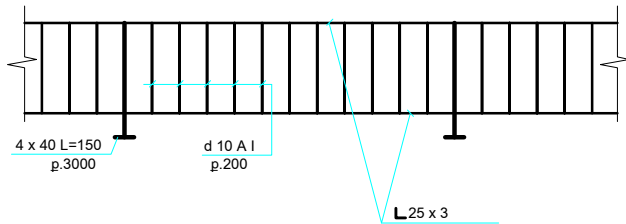

ՉԵՂՆԱՀԱՐԿԻ ԼՈՒՍԱՄՈՒՏ

Կտրվածք 1-1

ՄԵՏԱՂԱԿԱՆ ՃԱՂԱՇԱՐԻ ՖՐԱԳՄԵՆՏ

ՄԵՏԱՂԱԿԱՆ ՃԱՂԱՇԱՐ

Վեղի քաղաքի Արարատյան 40 շենքի տանիքի վերանորոգում

ՏՆՕՐԵՆ	Մ.ՄՈՒՐԱԴՅԱՆ	<i>[Signature]</i>		ՏԱՆԻՔԻ ՎԵՐԱՆՈՐՈԳՈՒՄ	ՓՈՒԼ	ԹԵՐԹ	ԹԵՐԹԵՐ
Ն.Գ.Ճ	Ա.ՄԵԼԻՔՅԱՆ	<i>[Signature]</i>			ԱՆ	9	12
ՆԱԽԱԳԾ.	Վ. ԳԱԶԱՐՅԱՆ	<i>[Signature]</i>			"ՏԵԽՇԻՆ" ՍՊԸ		
Չեղնահարկի լուսամուտ, կտրվածք 1-1 Մետաղական ճաղաշար, ճաղաշարի ֆրագմենտ							